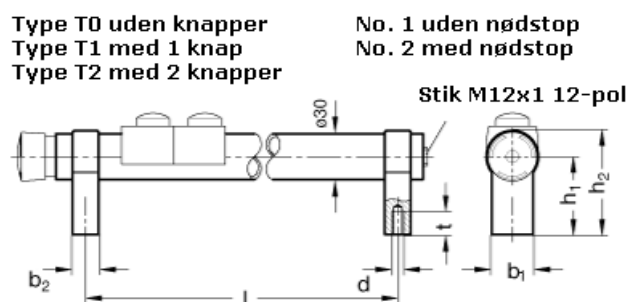

Varenummer: 201023020021
 Beskrivelse: E+G Rørgreb med kontakter
 GN 331-200-EL-T2-1

Mål

b1 = 27
 b2 = 17
 d = M 8
 h1 = 51
 h2 = 68
 l = 200
 t = 15