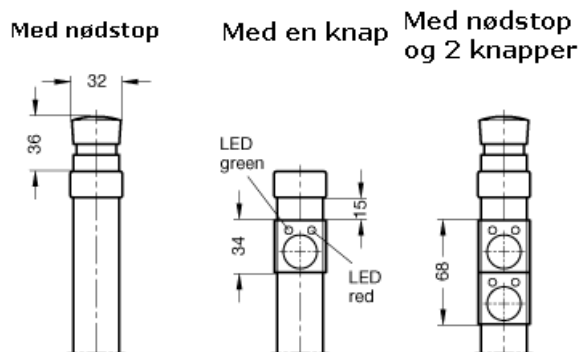

Varenummer: 201023020021
 Beskrivelse: E+G Rørgreb med kontakter
 GN 331-200-EL-T2-1

Mål

b1 = 27
 b2 = 17
 d = M 8
 h1 = 51
 h2 = 68
 l = 200
 t = 15